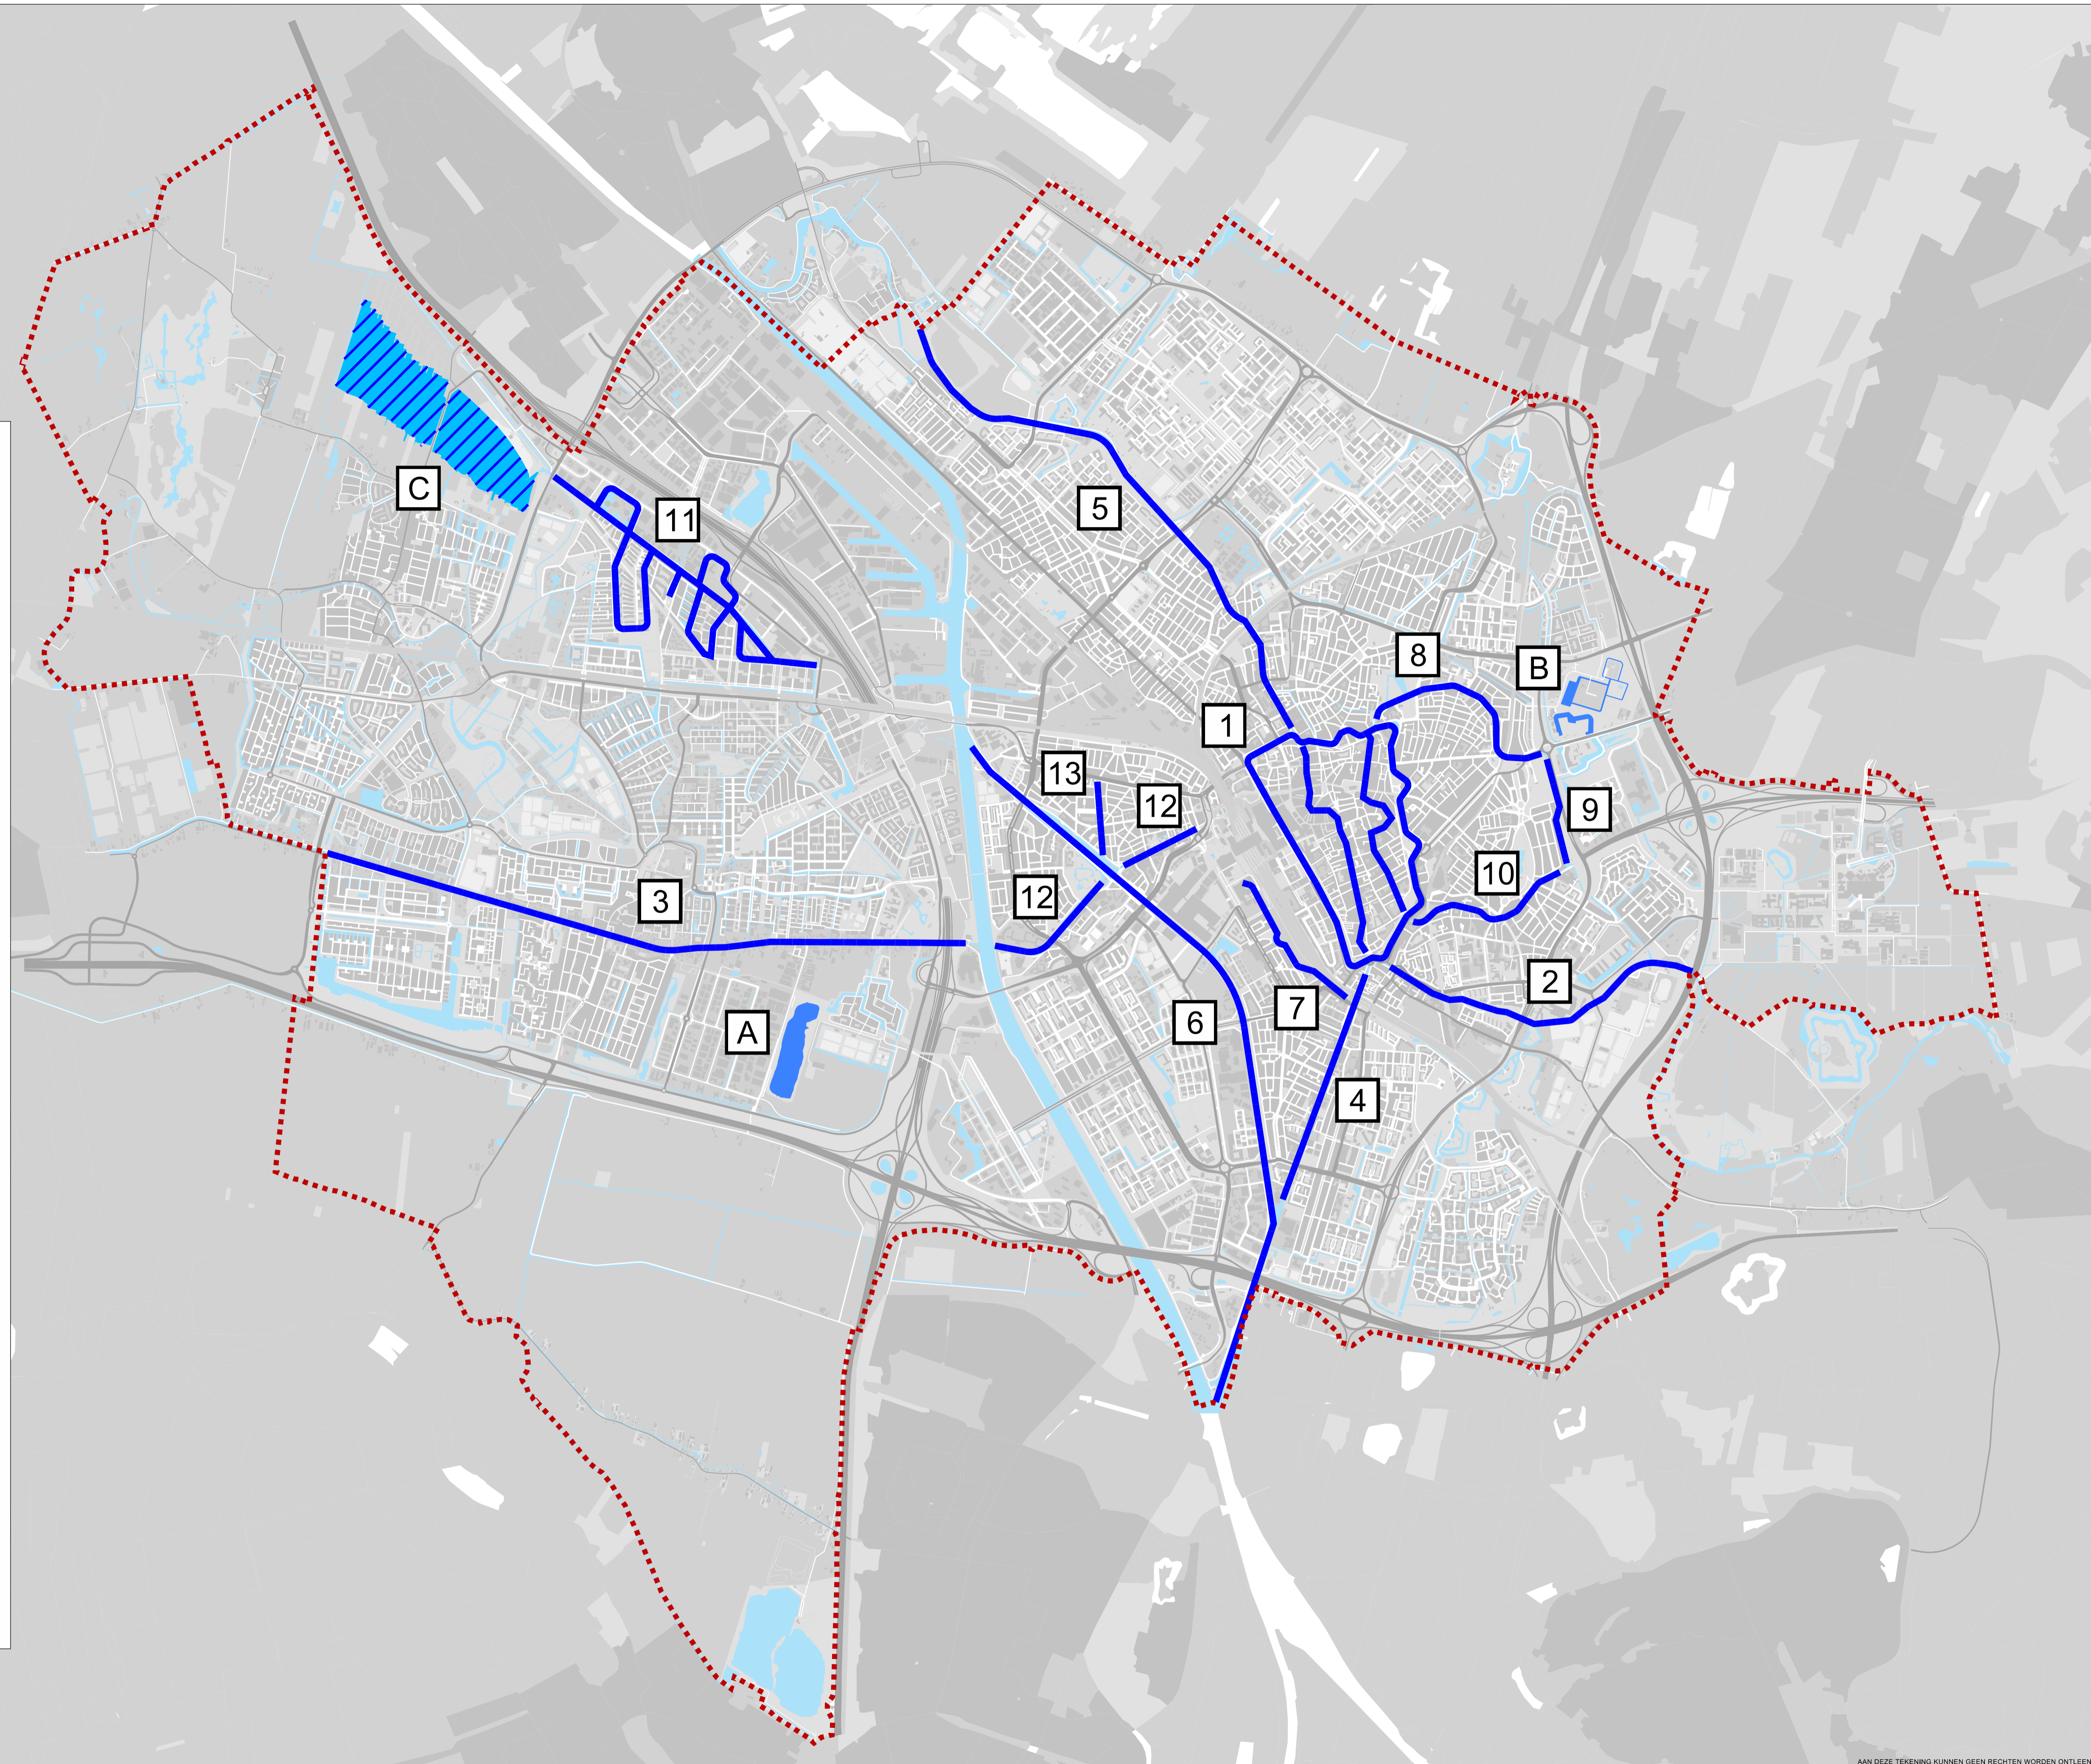

Officiële zwemlocaties

- **A** Strijkviertelplas
- **B** Voorveldse polder
- **C** Haarijnse plas

Vaarroutes

- **1** Stadssingels en binnengrachten
- **2** Kromme Rijn
- **3** Leidsche Rijn - west
- **4** Vaartse Rijn
- **5** Vecht
- **6** Merwedekanaal
- **7** Kruisvaart
- **8** Biltse Grift
- **9** Zilveren Schaats
- **10** Minstroom
- **11** Liesveldse Wetering
- **12** Leidsche Rijn - oost
- **13** Oude Rijn

Utrecht
Watervisie - Vaarnetwerk

22-04-2021
1:25000
A1

ONTWERPSTUDIO@UIMTE