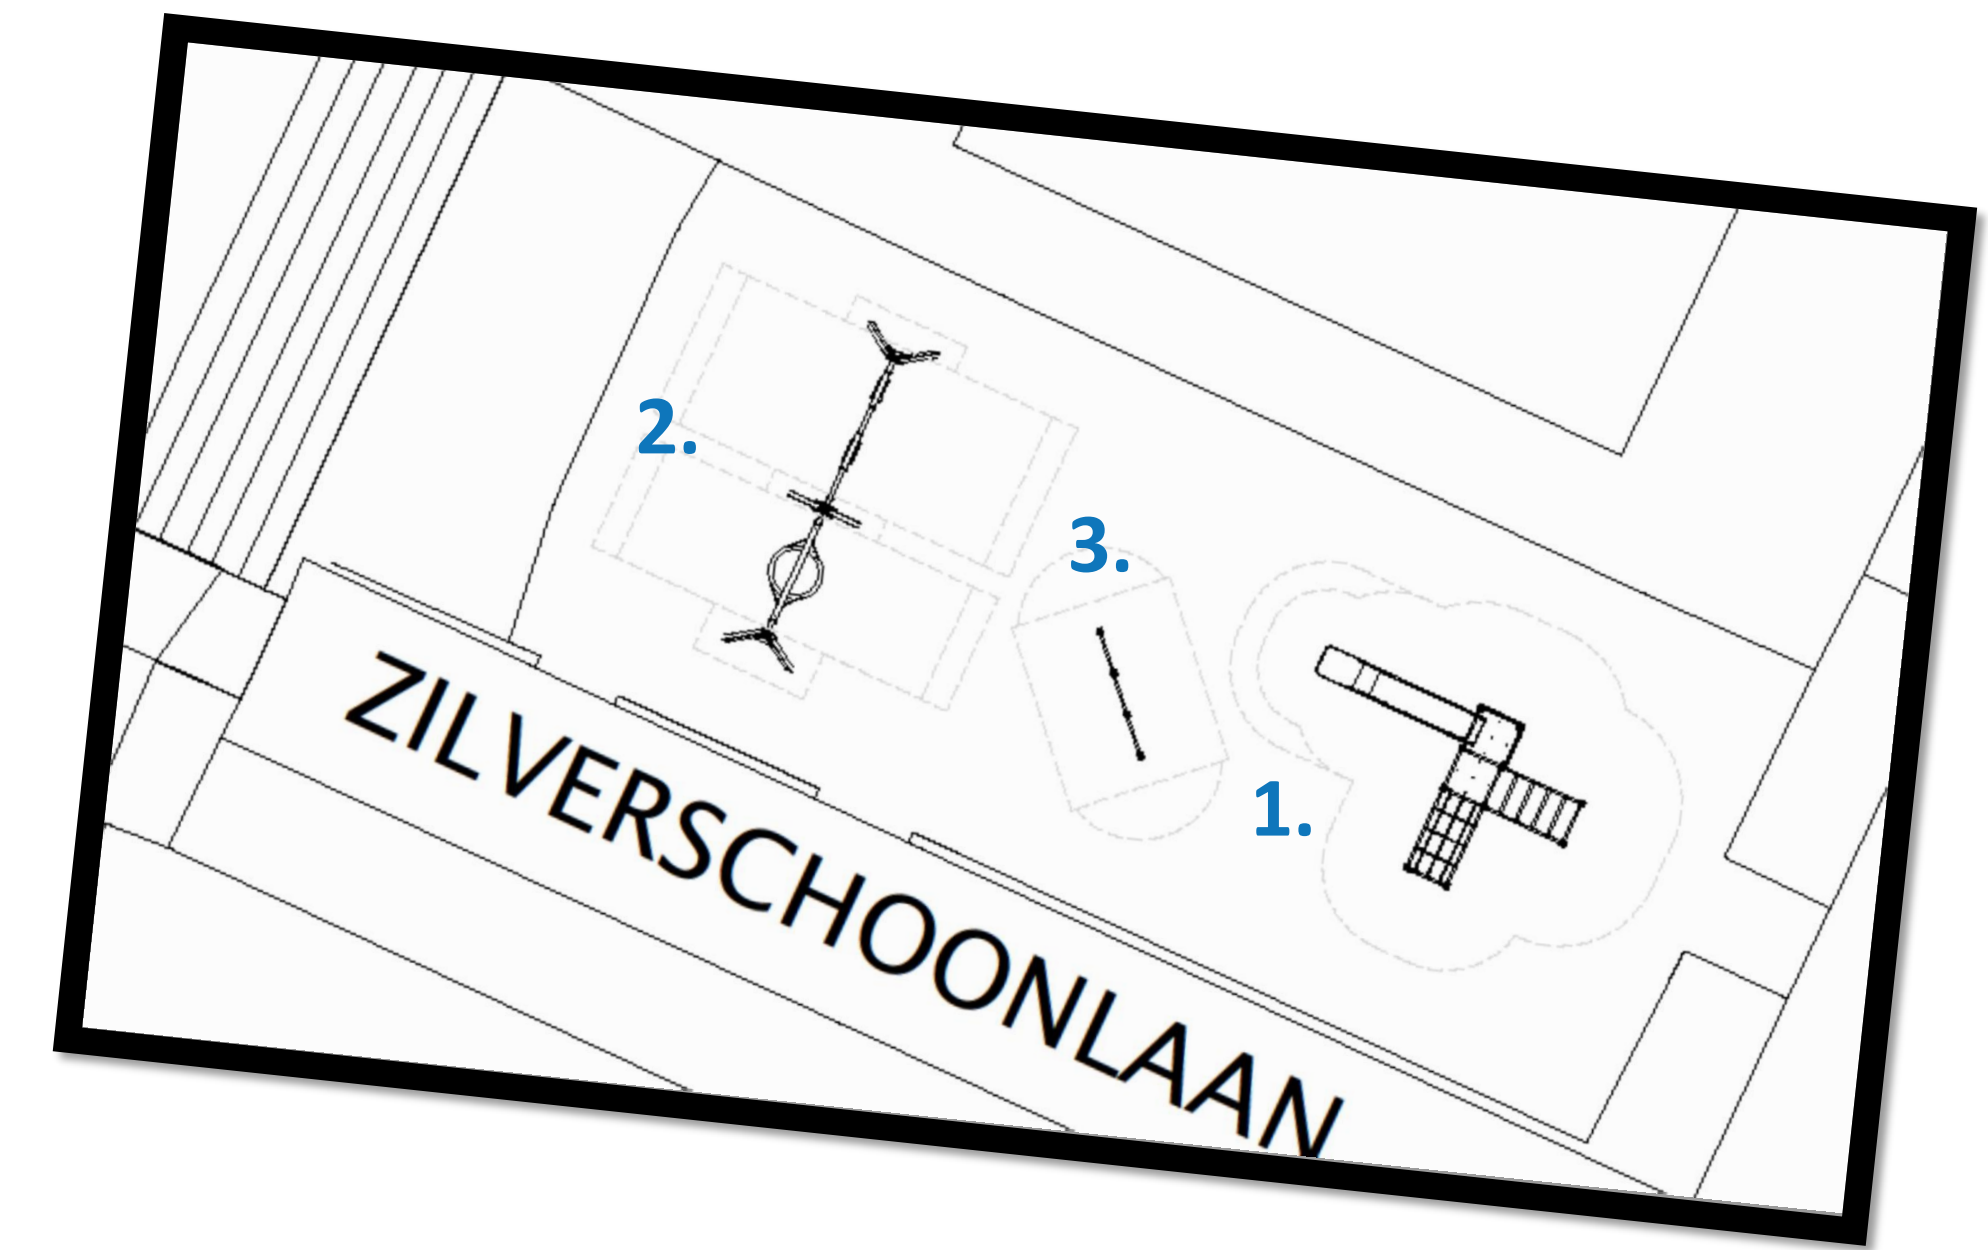

1. Basic Play, Combinatietoestel
BBP.130.4H
Glijbaanhoogte 2m