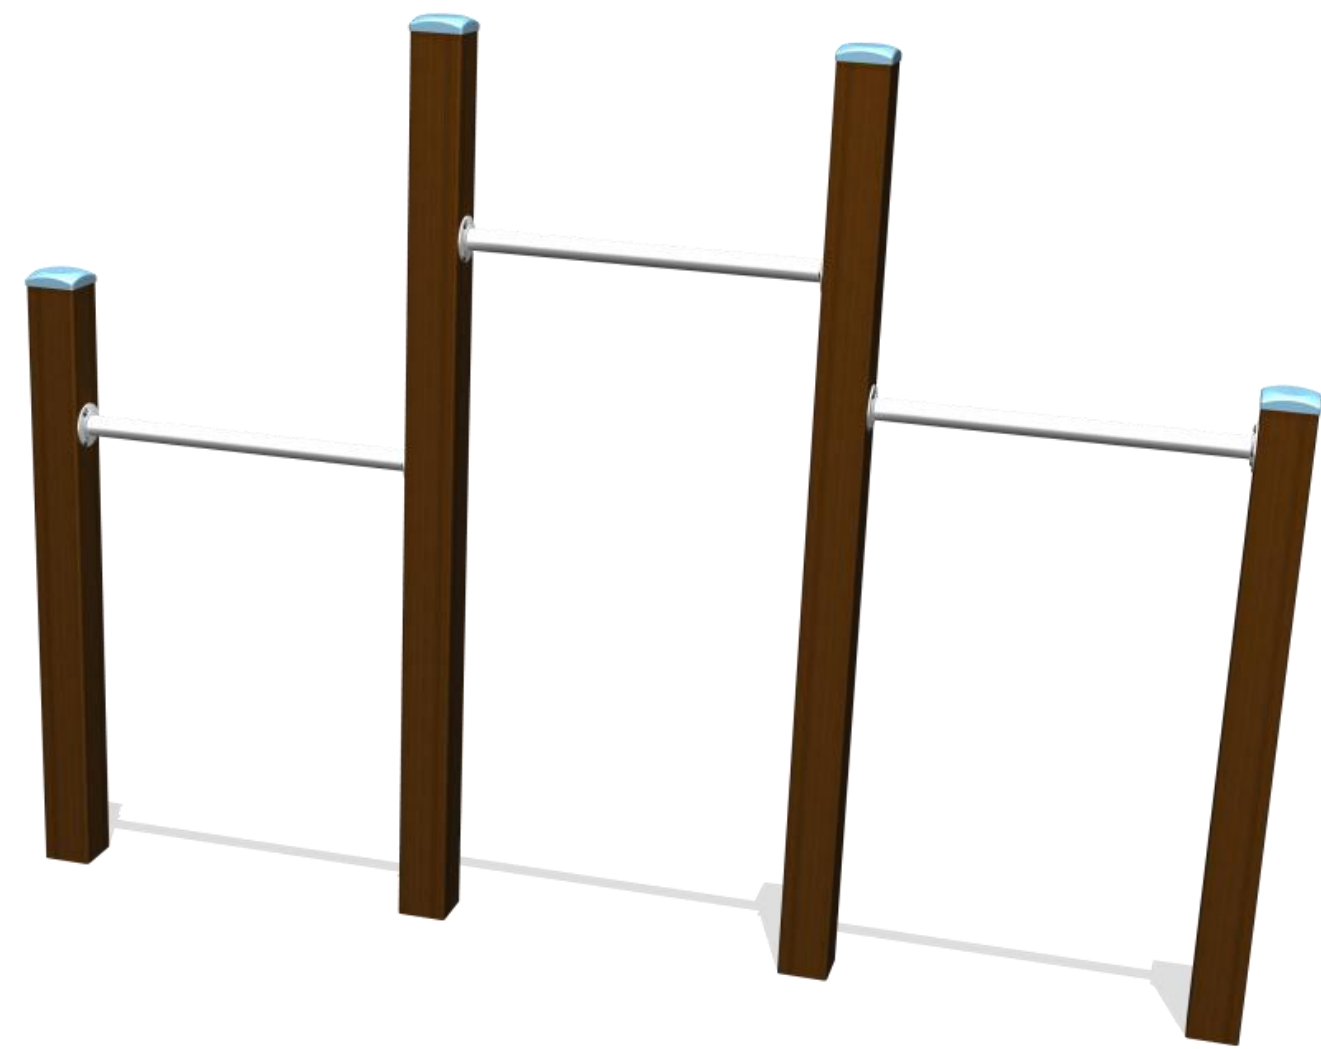

SPEELPLAATS ZILVERSCHOONLAAN, UTRECHT optie 1

3. Adventure Play, Duikelduo
PST.000.086

2. Adventure Play, Dubbel Schommel
PST.000.010

1. Adventure Play Explore, Klimroute Everglades
PST.710.8R
Glijbaanhoogte 1,5m

SPEELPLAATS ZILVERSCHOONLAAN optie 2

2. Basic Play, Multischommel
BBP.038.6H

1. Basic Play, Combinatietoestel
BBP.130.4H
Glijbaanhoogte 2m

3. Basic Play, Combinatietoestel
BBP.040.4H