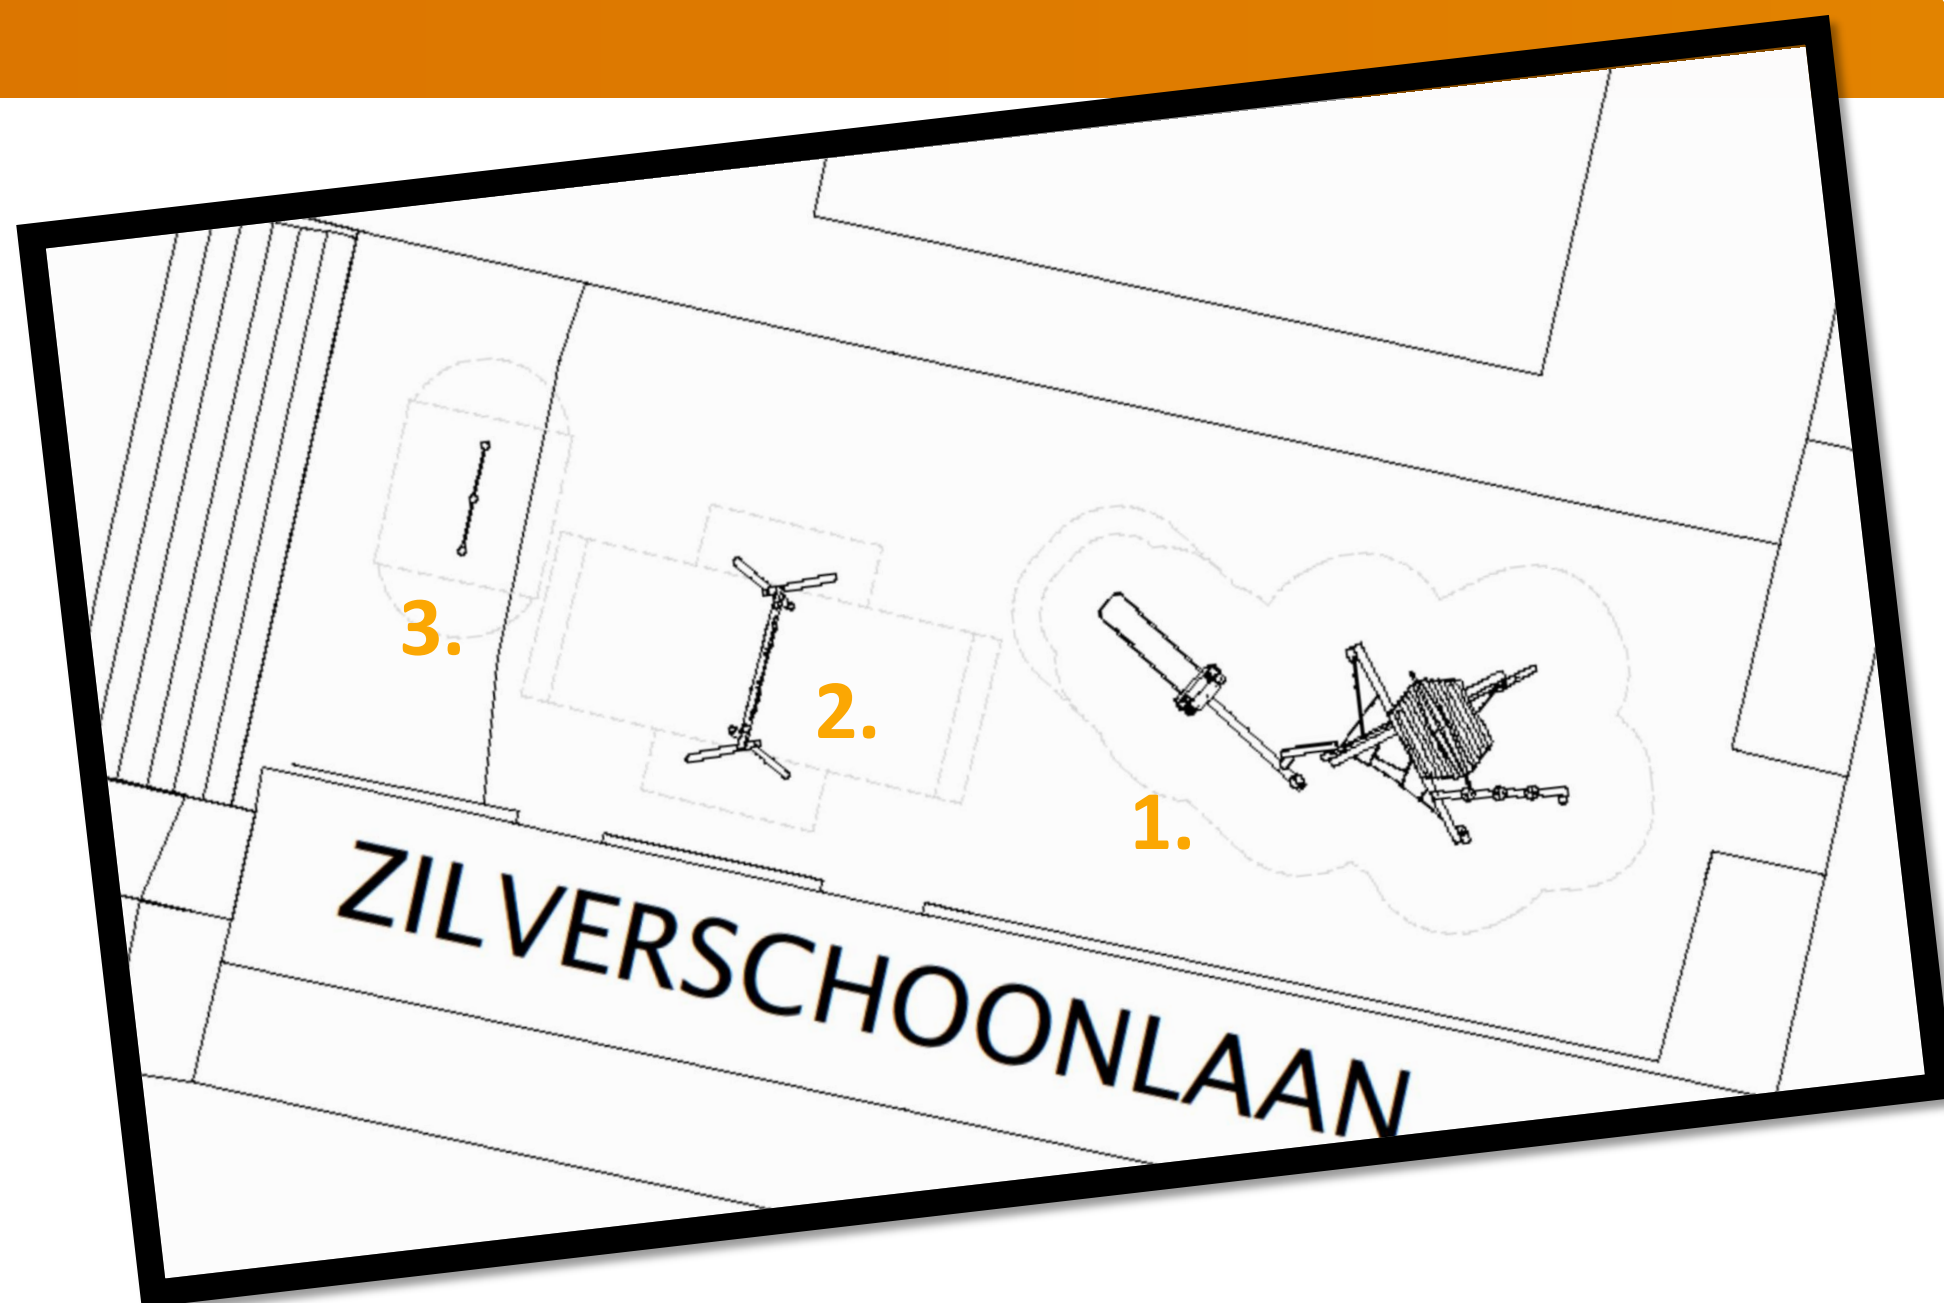

SPEELPLAATS ZILVERSCHOONLAAN, UTRECHT optie 1

3. Adventure Play, Duikelduo
PST.000.086

2. Adventure Play, Dubbel Schommel
PST.000.010

1. Adventure Play Explore, Klimroute Everglades
PST.710.8R
Glijbaanhoogte 1,5m

SPEELPLAATS ZILVERSCHOONLAAN optie 2

2. Basic Play, Multischommel
BBP.038.6H

1. Basic Play, Combinatietoestel
BBP.130.4H
Glijbaanhoogte 2m

3. Basic Play, Combinatietoestel
BBP.040.4H