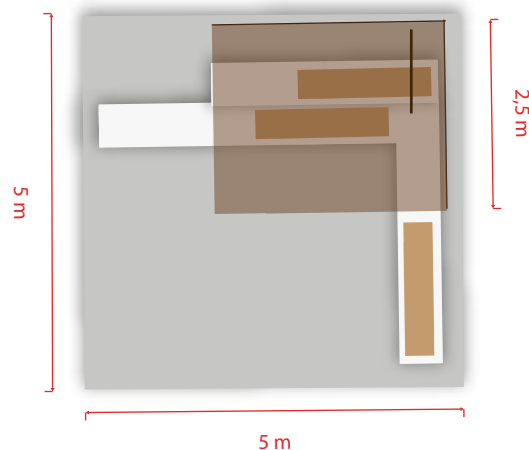

BOVENAANZICHT

CircU bank :

<https://www.tebi-infra.nl/circu-bank-200x43-5x45cm-wood-solo-grijs.html>

3X met houten zittingen 200x43-5x45cm

1X 200x43-5x45cm

2X 100x43-5x45cm

1X hoek 43,5x45cm 90°

Ophoging beton 300X40X27cm

Dak van de JOP ontwerp uit de serie La Casa

<https://www.lacasaparkmeubels.com/projects-8>

MATERIAAL

6x Cortenstaal plaat 3000x1500x3 MM

en standaard met voet in beton

25m2 stelconplaten soortgelijk