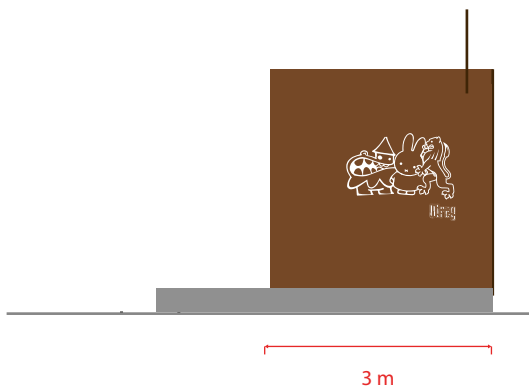

ACHTERAAZICHT