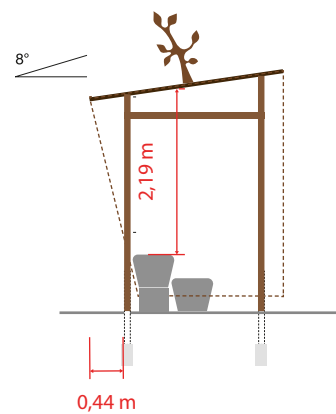

ZIJAANZICHT-DOORSNEDE