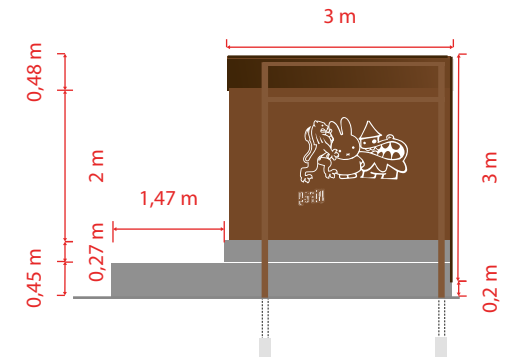

VOORAANZICHT