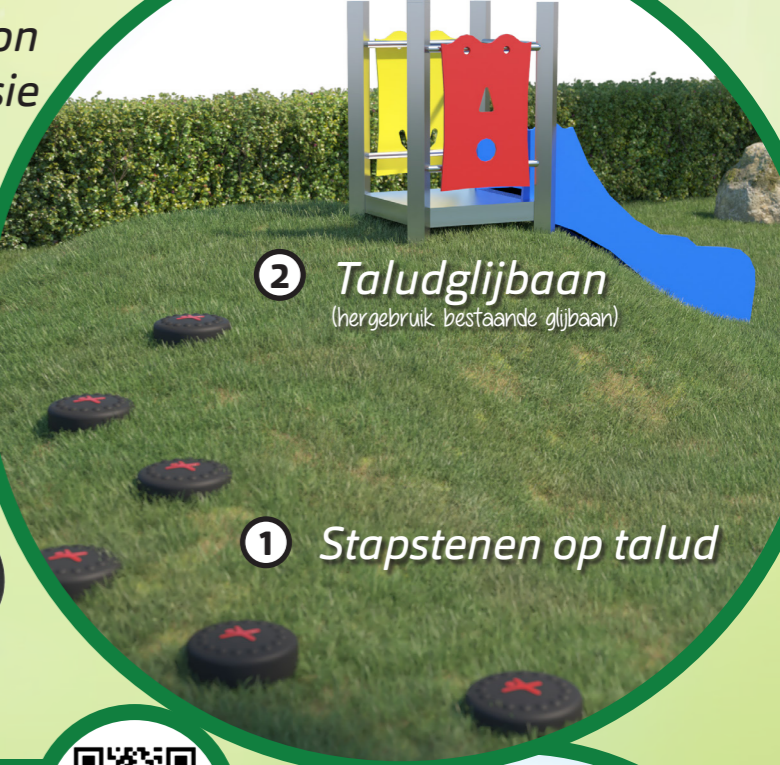

WALTER KOLLOLAAN // UTRECHT

Inclusieve Speeltuin

Deze beweegvriendelijke speelplek draagt bij aan fysieke en mentale gezondheid en de ontwikkeling van kinderen. Inclusiviteit, vitaliteit en ontmoeting staan daarbij centraal. Tijdens de participatie werd de nadruk gelegd op samen spelen, bewegen en ontmoeten in een groene, gezonde omgeving welke toegankelijk is voor iedereen.

④ Locomotief met Wagon Greenline Versie

② Taludglijbaan (hergebruik bestaande glijbaan)

① Stapstenen op talud

⑦ Parcours door Wadi
- Evenwichtsbalk hergebruikt
- 13 stappalen (2 hoogtes)

⑥ Mandchommel

Kompan Green Line
Waarde creëren met oceaanafval

Wij recyclen het oceaanafval en gebruiken het in onze producten in plaats van nieuwe plastic grondstoffen!

③ Duikelrek (bestaand)

Speelgroen

⑤ Zwerfkeien

Verstopperkje

Spelen op talud

Waterspel

Afbeeldingen zijn steerimpresies, er kunnen geen rechten aan worden ontleend. Dit ontwerp is eigendom van KOMPAN BV en representeert een waarde. Gebruik ervan zonder schriftelijke toestemming van KOMPAN is niet toegestaan.