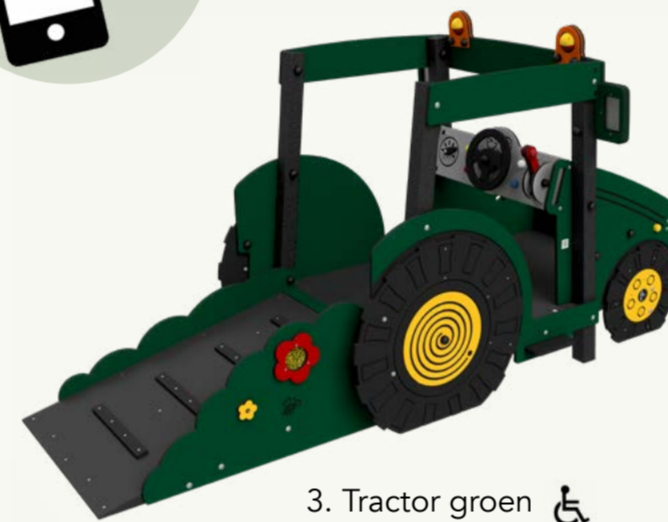

SPEELPLEK PABLO NERUDA STRAAT, UTRECHT – OPTIE 1

1. Combinatietoestel

RAUWERS, DOUWERS, BOUWERS EN SCHOUWERS

BOERplay gaat uit van vier speltypen voor kinderen, namelijk de Rauwer, Douwer, Bouwer en Schouwer. Dit is ook verwerkt in dit ontwerp; zo kan elk kind heerlijk spelen.

2. Multischommel met vogelnest

3. Tractor groen

4. Veerhobbel Kikker

5. Loop

6. Boter, Kaas en Eieren

7. 4-Persoonswip

8. Vrijstaande glijbaan

9. Picknickset met rolstoelplek

10. Picknickset

SPEELPLEK PABLO NERUDA STRAAT, UTRECHT – OPTIE 2

RAUWERS, DOUWERS, BOUWERS EN SCHOUWERS

BOERplay gaat uit van vier speltypen voor kinderen, namelijk de Rauwer, Douwer, Bouwer en Schouwer. Dit is ook verwerkt in dit ontwerp; zo kan elk kind heerlijk spelen.