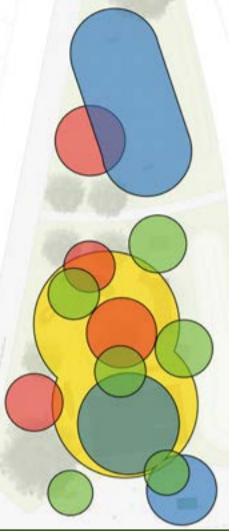

SPEELPLEK PABLO NERUDA STRAAT, UTRECHT – OPTIE 1

1. Combinatietoestel

RAUWERS, DOUWERS, BOUWERS EN SCHOUWERS

BOERplay gaat uit van vier speltypen voor kinderen, namelijk de Rauwer, Douwer, Bouwer en Schouwer. Dit is ook verwerkt in dit ontwerp; zo kan elk kind heerlijk spelen.

2. Multischommel met vogelnest

3. Tractor groen

4. Veerhobbel Kikker

5. Loop

6. Boter, Kaas en Eieren

7. 4-Persoonswip

8. Vrijstaande glijbaan

9. Picknickset met rolstoelplek

10. Picknickset

SPEELPLEK PABLO NERUDA STRAAT, UTRECHT – OPTIE 2

RAUWERS, DOUWERS, BOUWERS EN SCHOUWERS

BOERplay gaat uit van vier speltypen voor kinderen, namelijk de Rauwer, Douwer, Bouwer en Schouwer. Dit is ook verwerkt in dit ontwerp; zo kan elk kind heerlijk spelen.

8. Speelhuis Vinca bloemloket

7. Spellenwand 4 op een rij

- Biodiversiteit
- Klimaatadaptatie
- Duurzaamheid