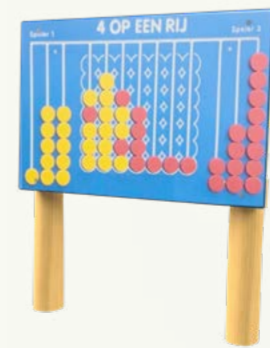

7. Spellenwand 4 op een rij