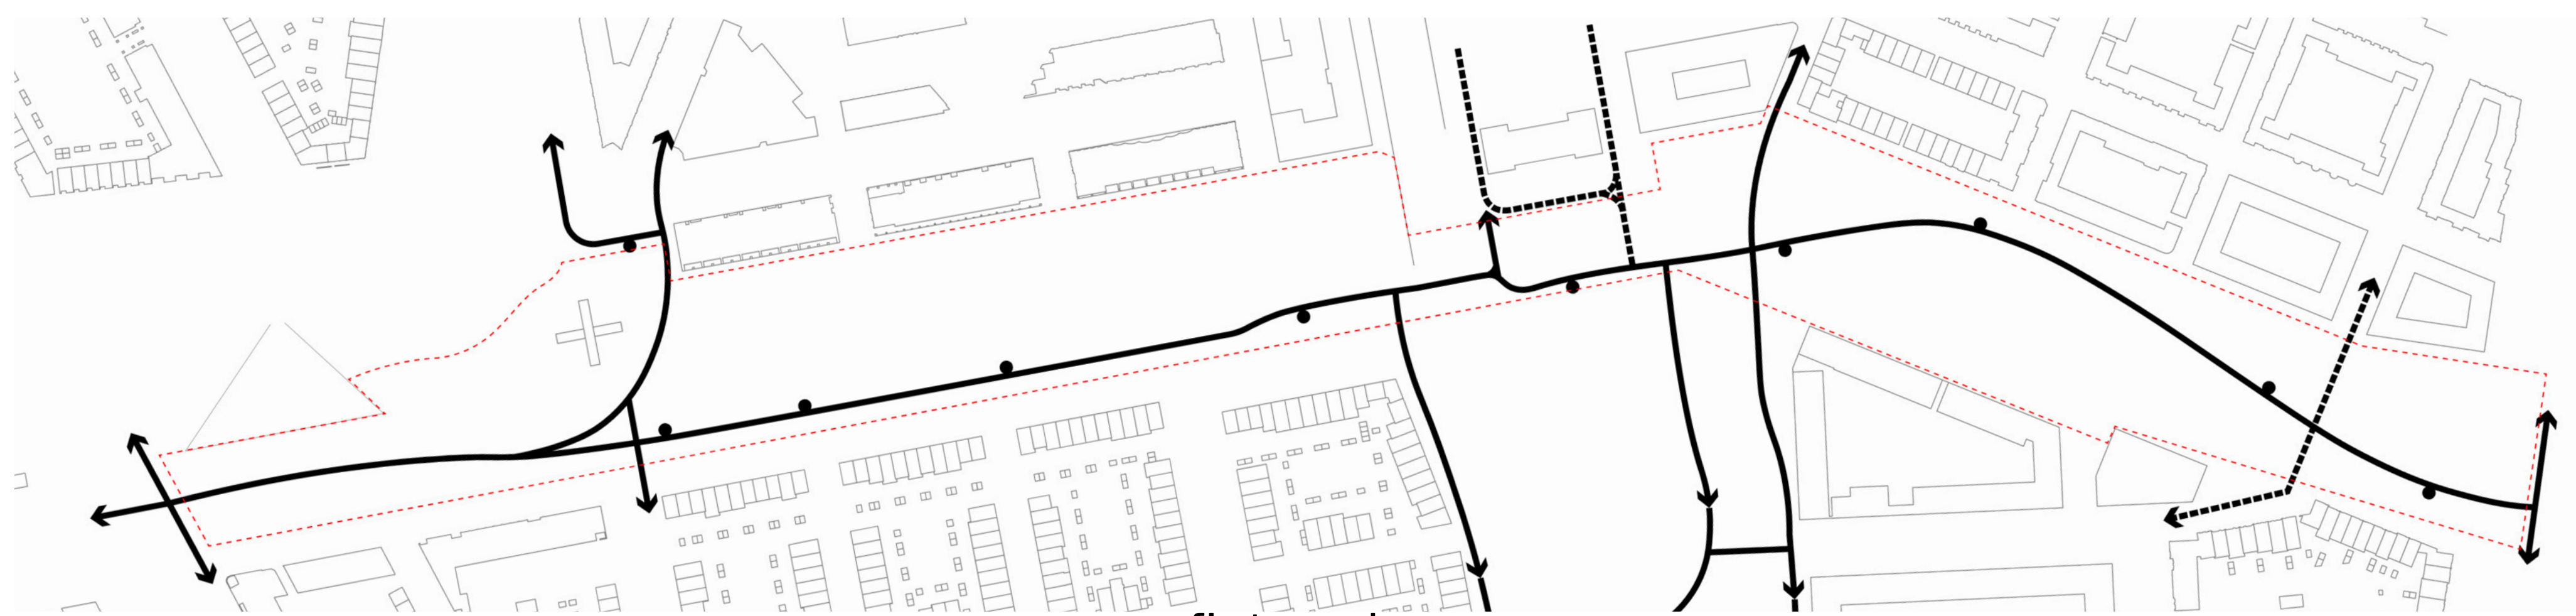

# Park Leewesteyn Leidsche Rijn Centrum Utrecht - vlekkenplan - 12 december 2023

## beplantingsstructuur

- bomen
- opbouw in struiken en bomen
- bloemrijk en kruidrijk grasland
- gazon

## fietspaden

- fietspaden
- fietser op de rijbaan
- afstapplaatsen (fietsparkeren)

## functies

- spel
- sport
- weides
- kletsplek
- ontmoetingscluster (locatie optie A en B)
- ruimte reservering toilet
- vindplaats archeologische delen van een toren en de gracht van Buitenplaats Leewesteyn
- plangrens