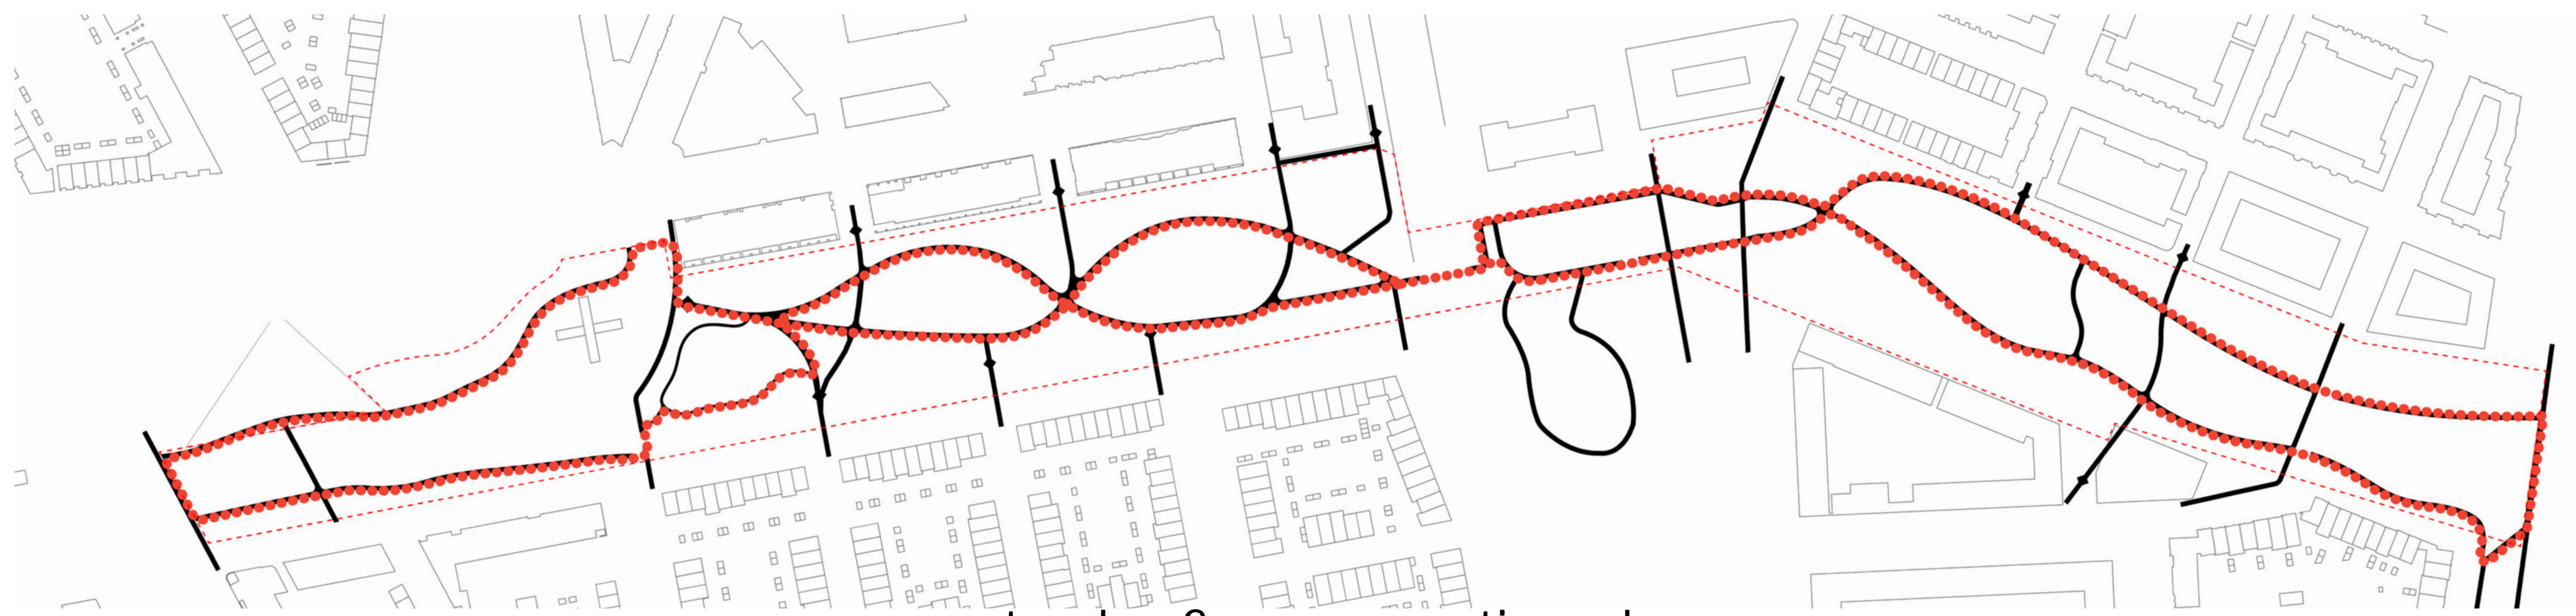

# Park Leewesteyn Leidsche Rijn Centrum Utrecht - vlekkenplan - 12 december 2023

## beplantingsstructuur

- bomen
- opbouw in struiken en bomen
- bloemrijk en kruidrijk grasland
- gazon

## natuurverbinding

- primaire verbinding noordzijde (meest continu)
- secundaire verbinding zuidzijde
- verbinding met name door bomen (vliegende dieren)

## functies

- spel
- sport
- weides
- kletsplek
- ontmoetingscluster (locatie optie A en B)
- ruimte reservering toilet
- vindplaats archeologische delen van een toren en de gracht van Buitenplaats Leewesteyn
- plangrens