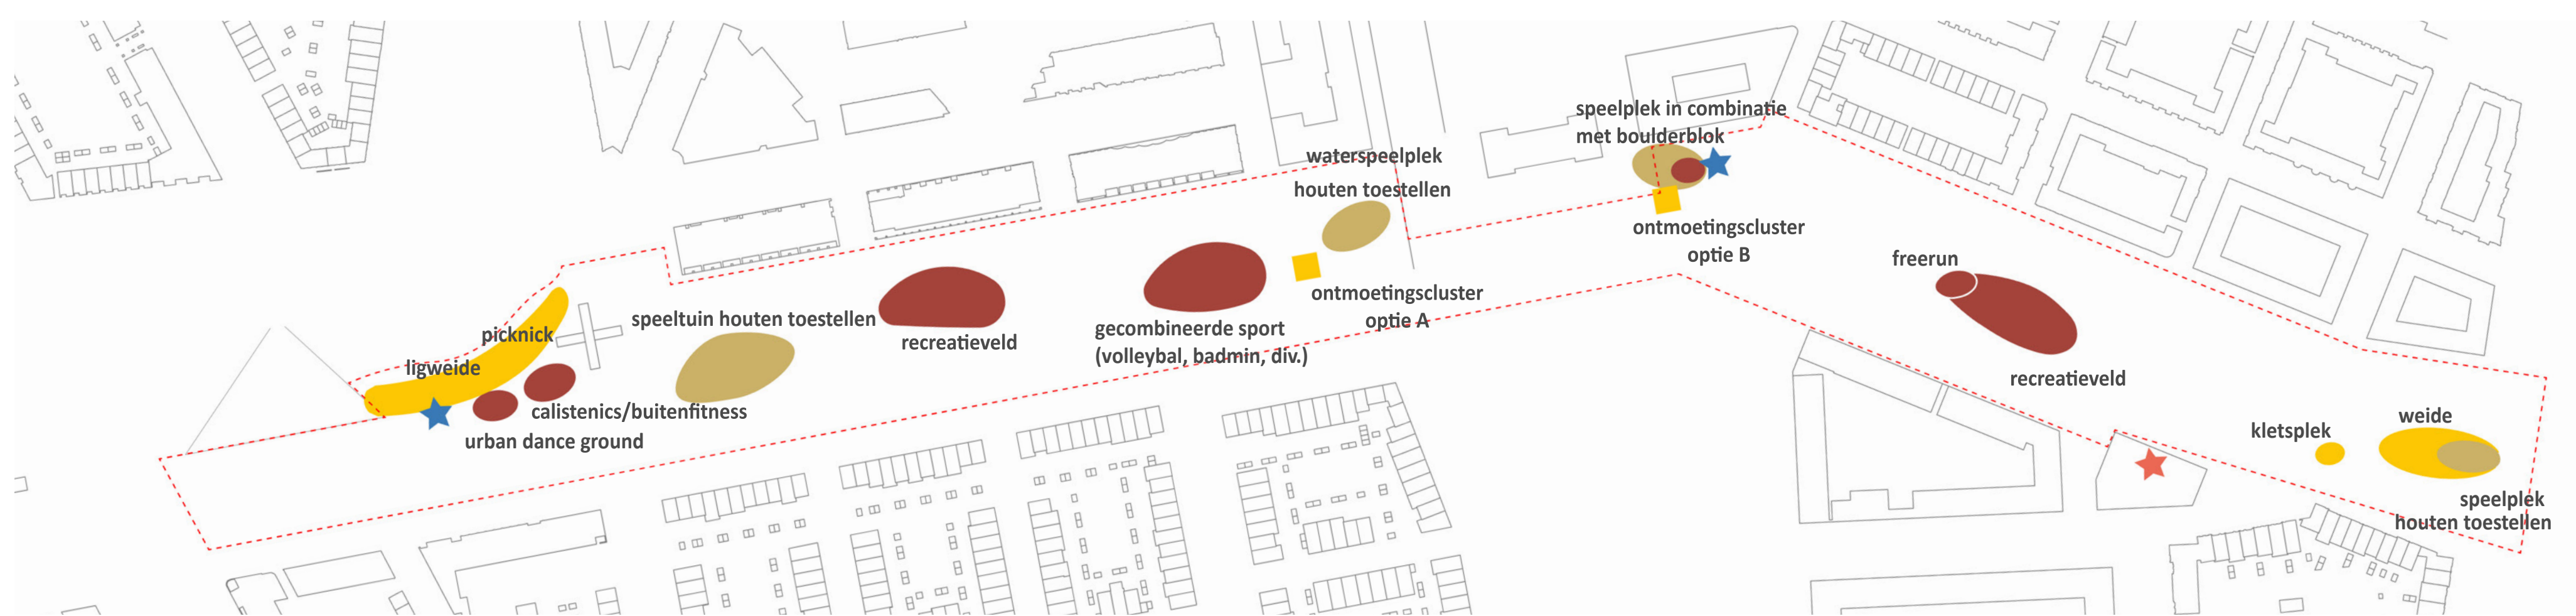

# Park Leewesteyn Leidsche Rijn Centrum Utrecht - vlekkenplan - 12 december 2023

## beplantingsstructuur

- bomen
- opbouw in struiken en bomen
- bloemrijk en kruidrijk grasland
- gazon

## fietspaden

- fietspaden
- fietser op de rijbaan
- afstapplaatsen (fietsparkeren)

## functies

- spel
- sport
- weides
- kletsplek
- ontmoetingscluster (locatie optie A en B)
- ruimte reservering toilet
- vindplaats archeologische delen van een toren en de gracht van Buitenplaats Leewesteyn
- plangrens