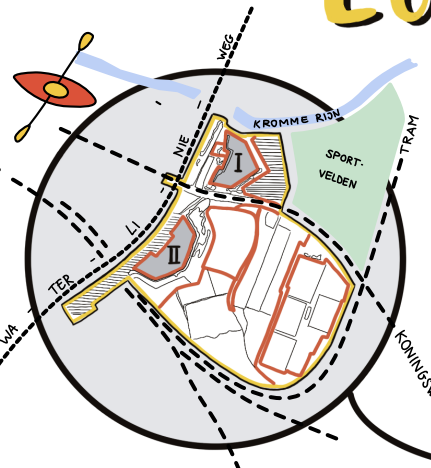

UTRECHT

DE NIEUWE HOLLANDE WATERLINIE

UNIEK COMPLEX BINNEN DE NIEUWE HOLLANDE WATERLINIE

MILITAIR ERFGOED & NATUURWAARDEN HAND IN HAND

DE RIJN VORMT EN VERBINDT

FORTENLANDSCHAP VOL VERHALEN ... kom ze ontdekken!

water & groen

dynamisch landschap

Natuurlijk verrassend!

van landbouw naar moestuinen & stadslaan bouw

... EEN UNIEKE BELEVING

het jaagpad

BINNENSTAD

SPORT LANDSCHAP

ruimte

VERBINDENDE SCHAKEL

AMELISWEERD & RHIONAUWEN

INPUT BEWONERSAVOND EEN GREEP UIT DE REACTIES:

VERBIND GROENE GEBIEDEN

BEHOUDEN

Biodiversiteit

Cultuurhistorie

DE FORTEN

DIEREN

stille & rust

aaneengesloten paden & routes

QR/audiouroute

SPORTEN & BEWEGEN

SPELEN

VERBINDEN MET WATER

ONTDEKKEN

INCLUSIEF & TOEGANKELIJK

veiligheid

BELEVEN

netwerk van communities

- spontaan
- ongerept
- spannend
- verrassend