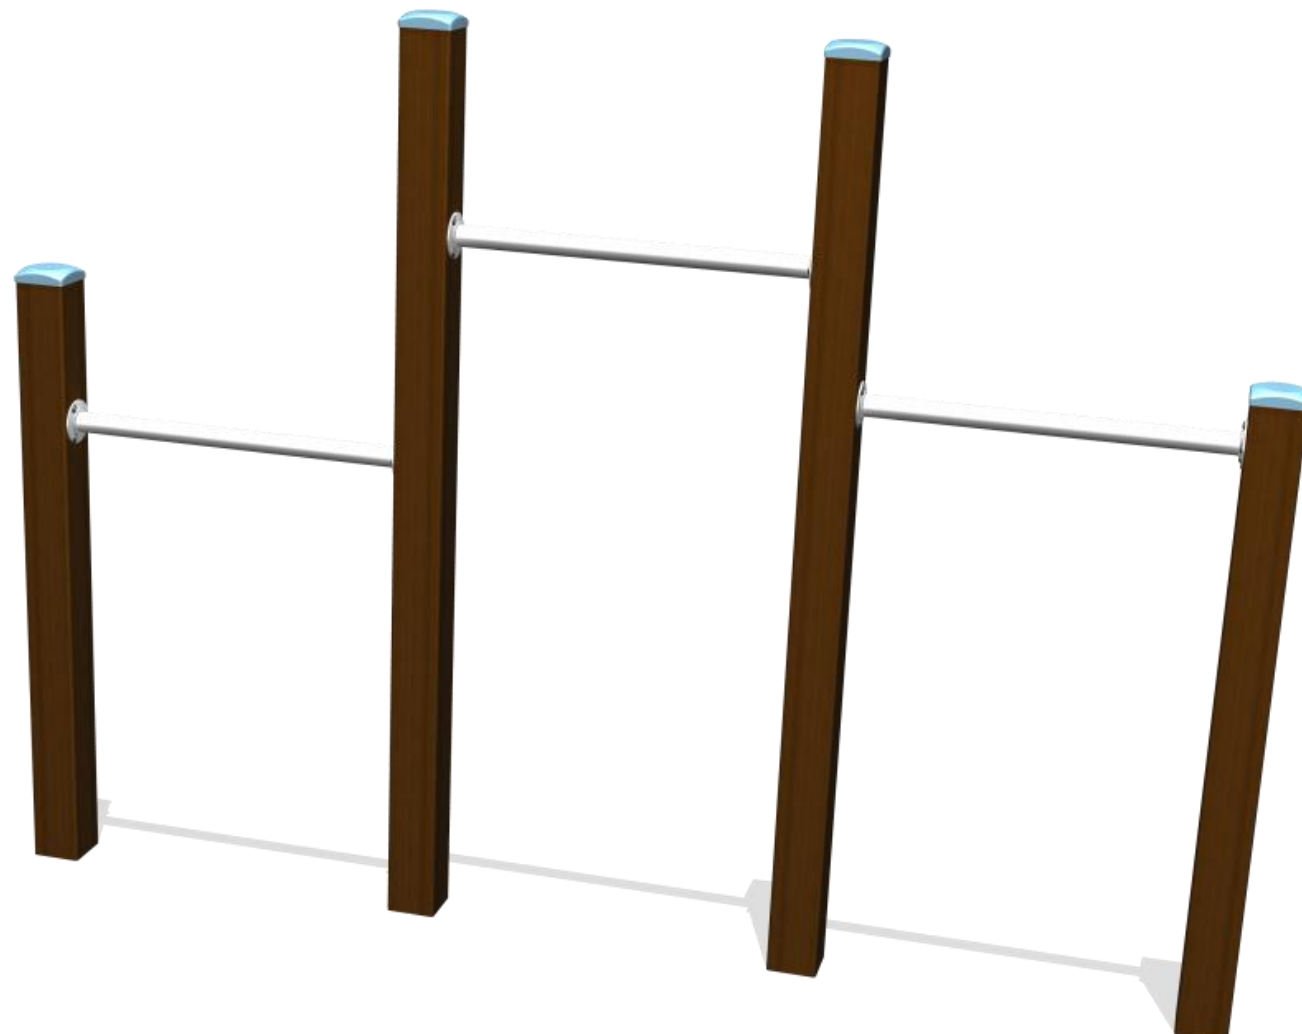

SPEELPLAATS ZILVERSCHOONLAAN DO

180°

2. Basic Play, Multischommel
BBP.038.8H
Met peuterzit

1. Basic Play, Combinatietoestel
BBP.130.4H
Glijbaanhoogte 2m

4. Figura Play, Nijntje op de Maan
IPP.003

3. Basic Play, Combinatietoestel
BBP.040.4H