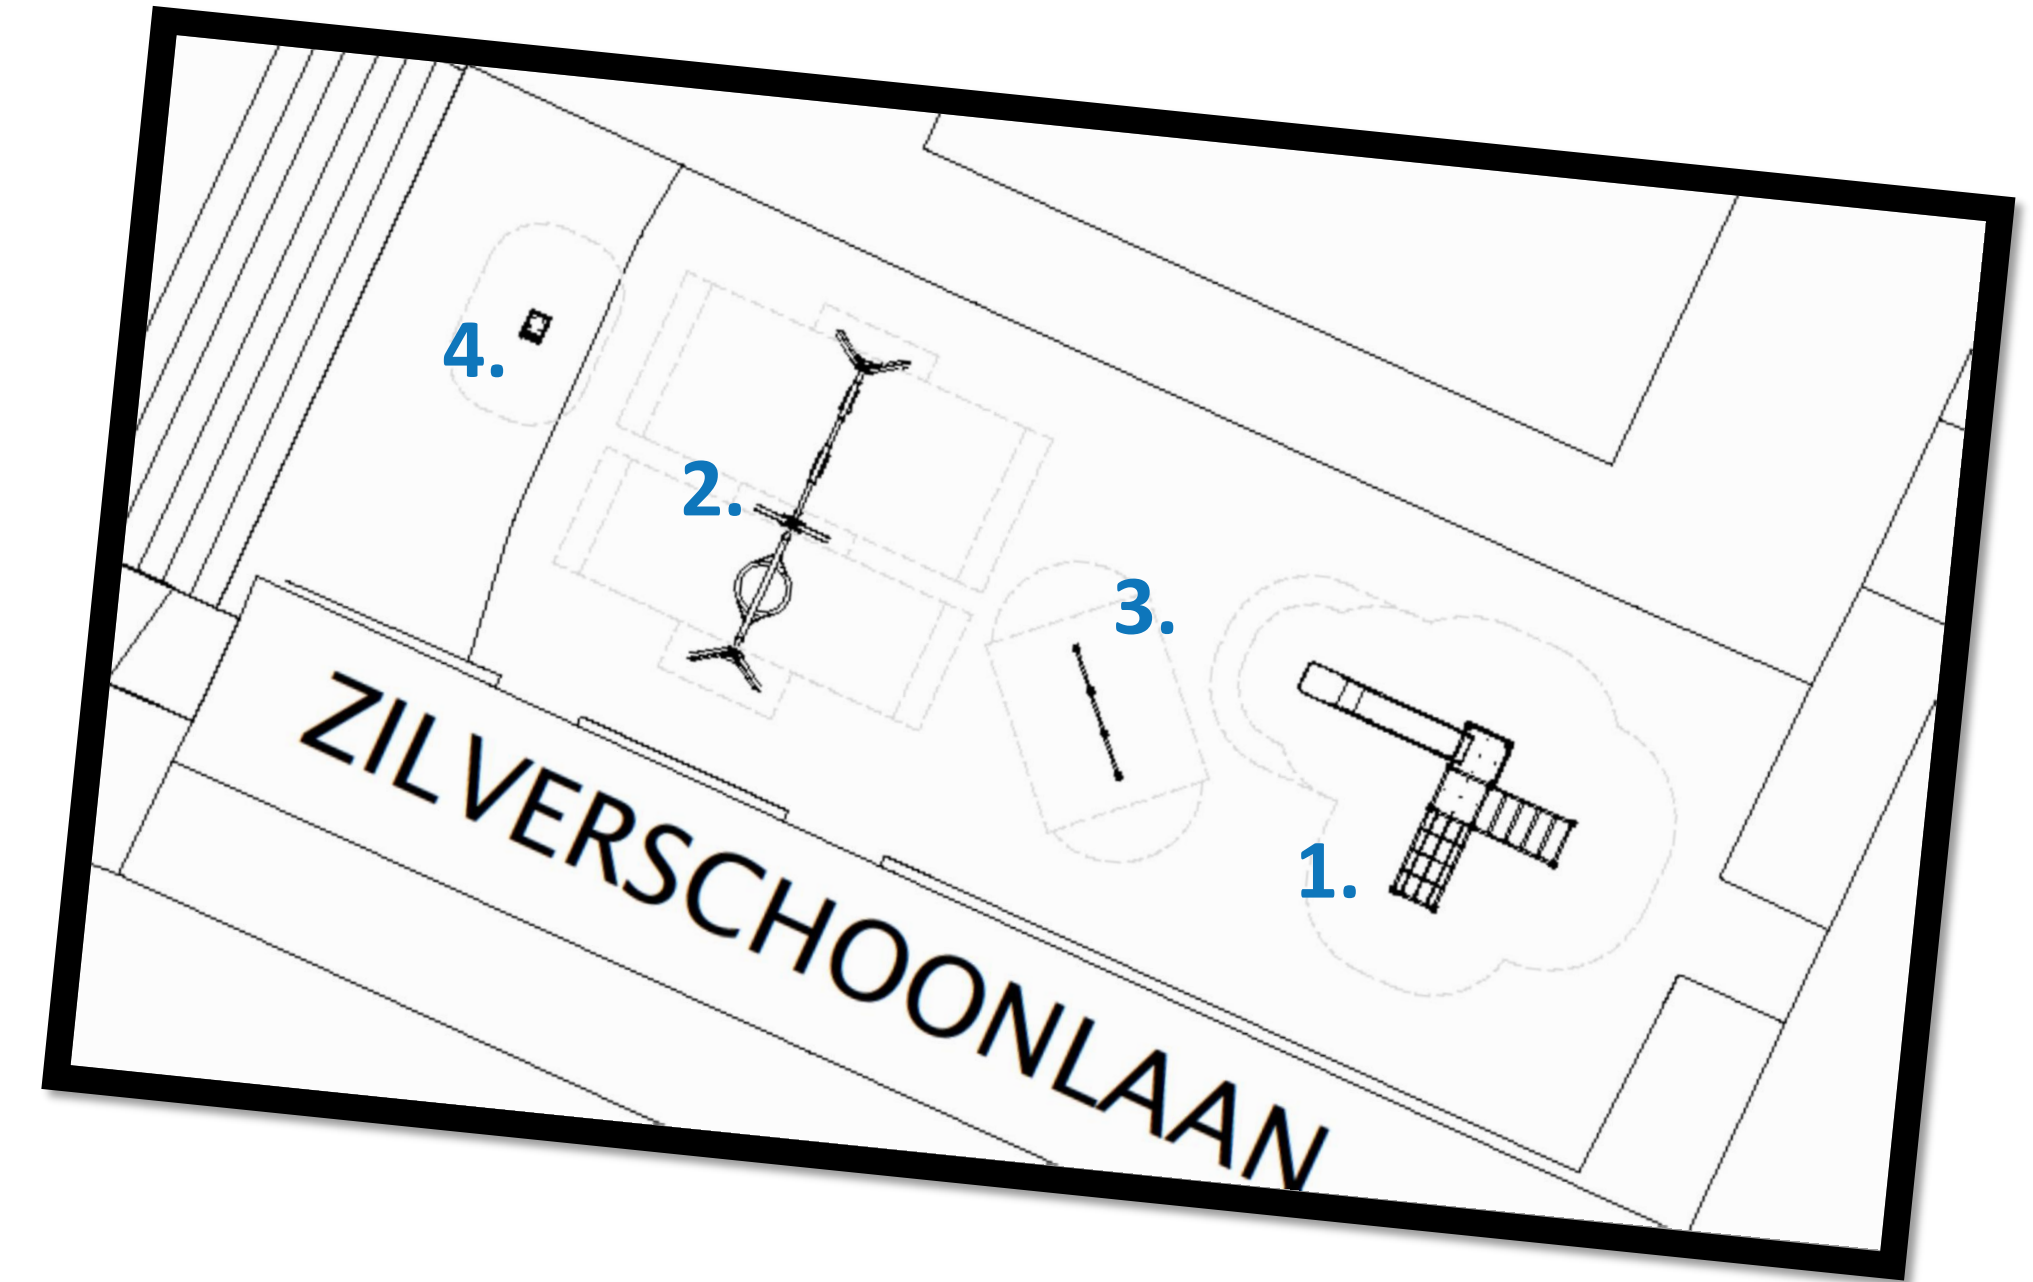

SPEELPLAATS ZILVERSCHOONLAAN DO

180°

2. Basic Play, Multischommel
BBP.038.8H
Met peuterzit

1. Basic Play, Combinatietoestel
BBP.130.4H
Glijbaanhoogte 2m

4. Figura Play, Nijntje op de Maan
IPP.003

3. Basic Play, Combinatietoestel
BBP.040.4H