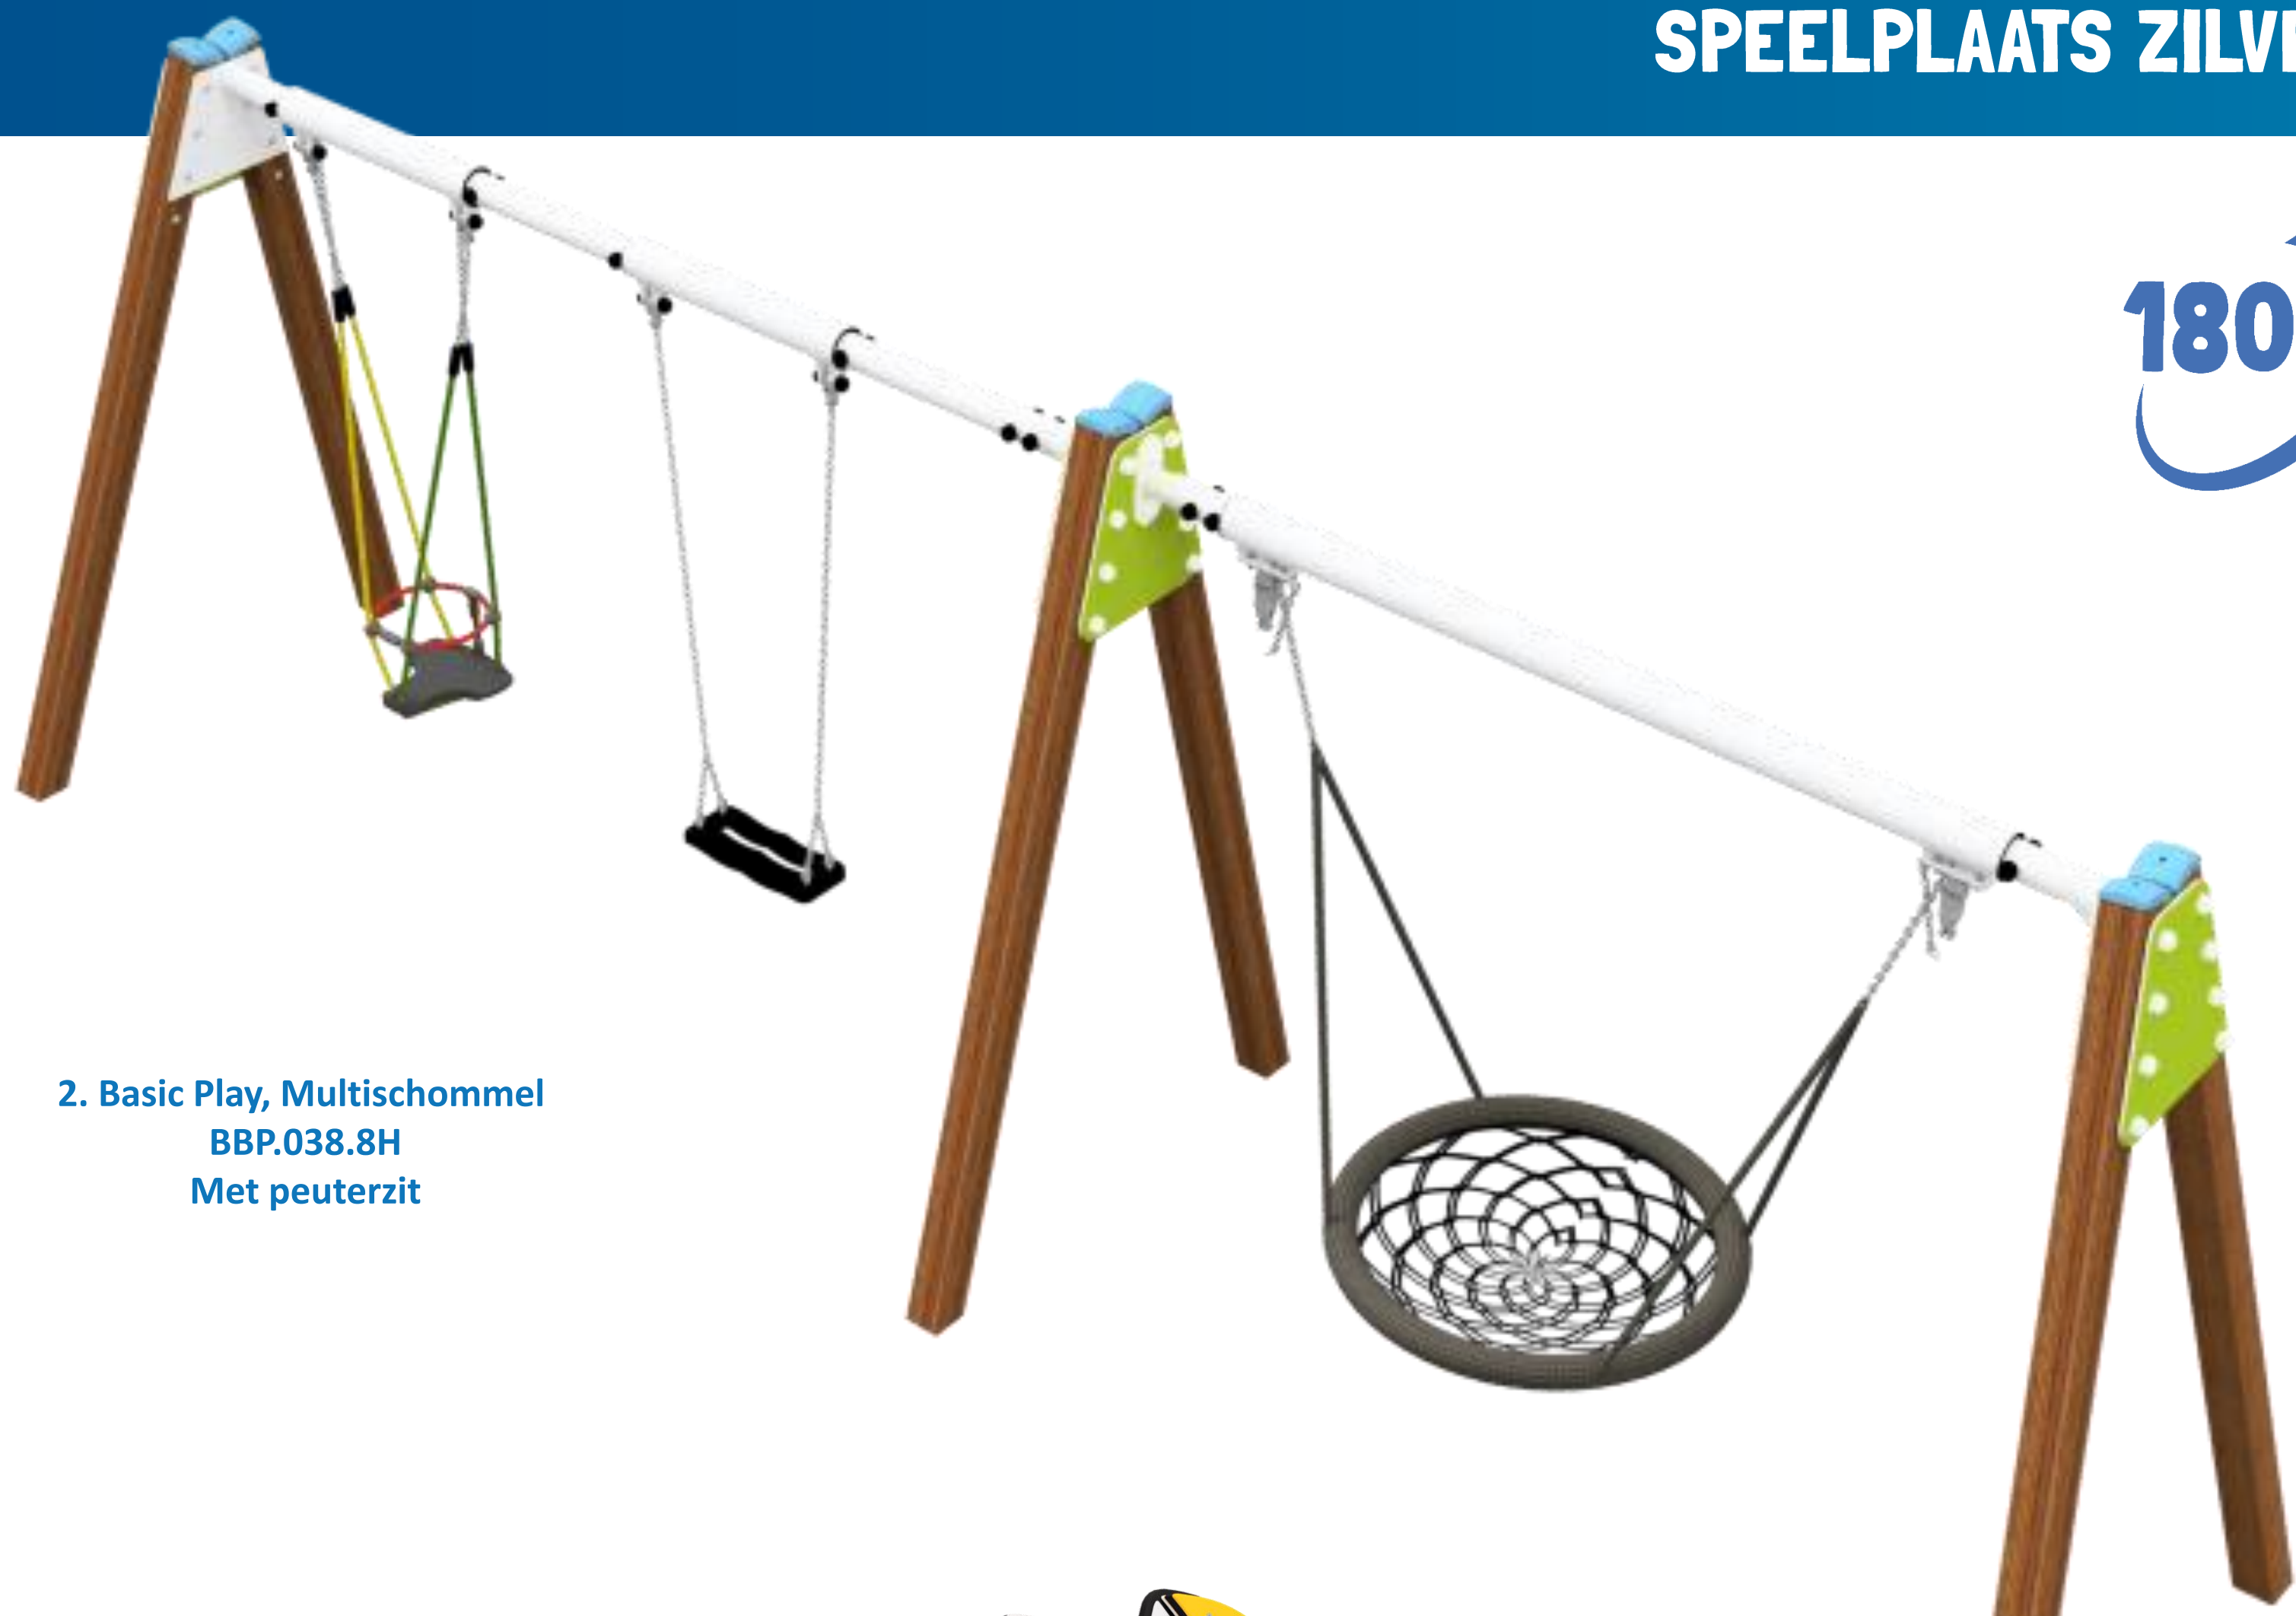

SPEELPLAATS ZILVERSCHOONLAAN DO

180°

2. Basic Play, Multischommel
BBP.038.8H
Met peuterzit

1. Basic Play, Combinatietoestel
BBP.130.4H
Glijbaanhoogte 2m

4. Figura Play, Nijntje op de Maan
IPP.003

3. Basic Play, Combinatietoestel
BBP.040.4H