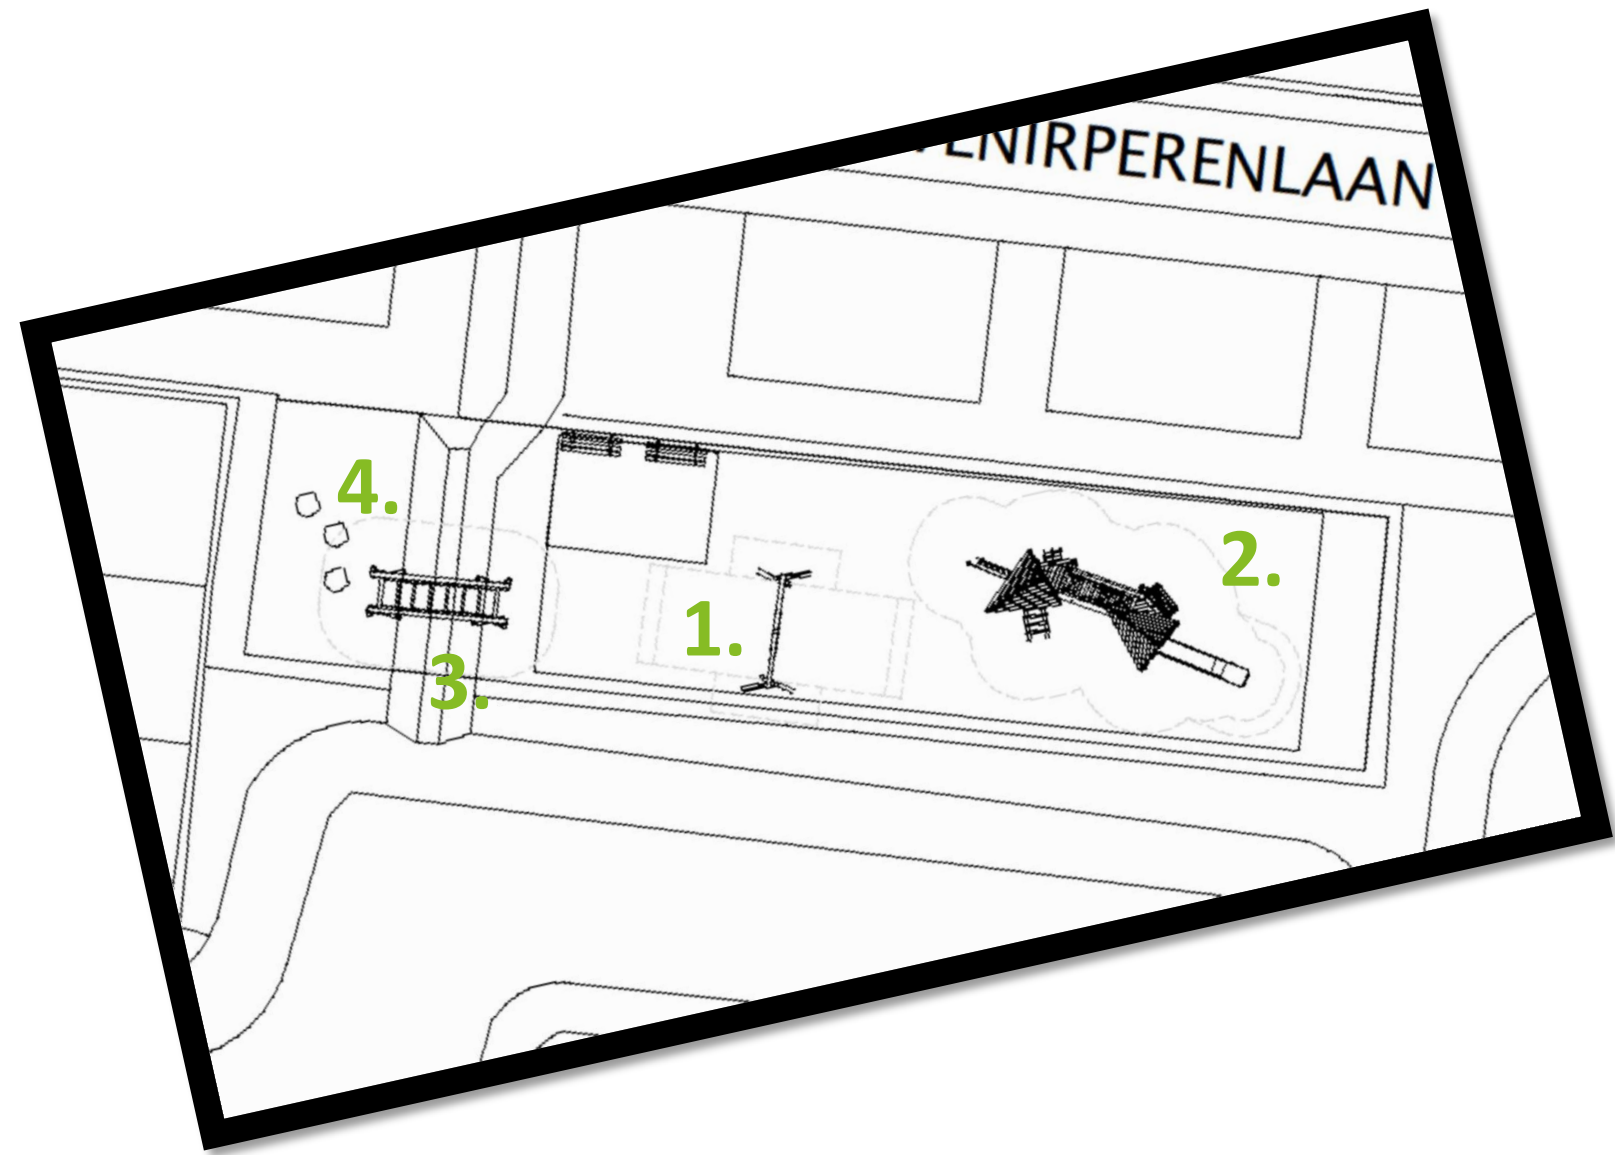

SPEELPLAATS SOUVENIRPERENLAAN, UTRECHT optie 1

180°

2. Adventure Play, Palenwoud 2m
PST.120.012

1. Adventure Play, Duo Touwschommel
PST.000.919

3. Adventure Play, Wiebelbrug 4m
PST.105.022

4. Zwerfkeien (3 stuks)

SPEELPLAATS SOUVENIRPERENLAAN, UTRECHT optie 2

4. Adventure Play, Duikelduo
PST.000.081

2. Adventure Play, Multischommel
PST.000.027

1. Adventure Play, Toren 2m
PST.110.026

5. Adventure Play, Wip
PST.000.337

3. Adventure Play, Steltenpad
PST.000.067