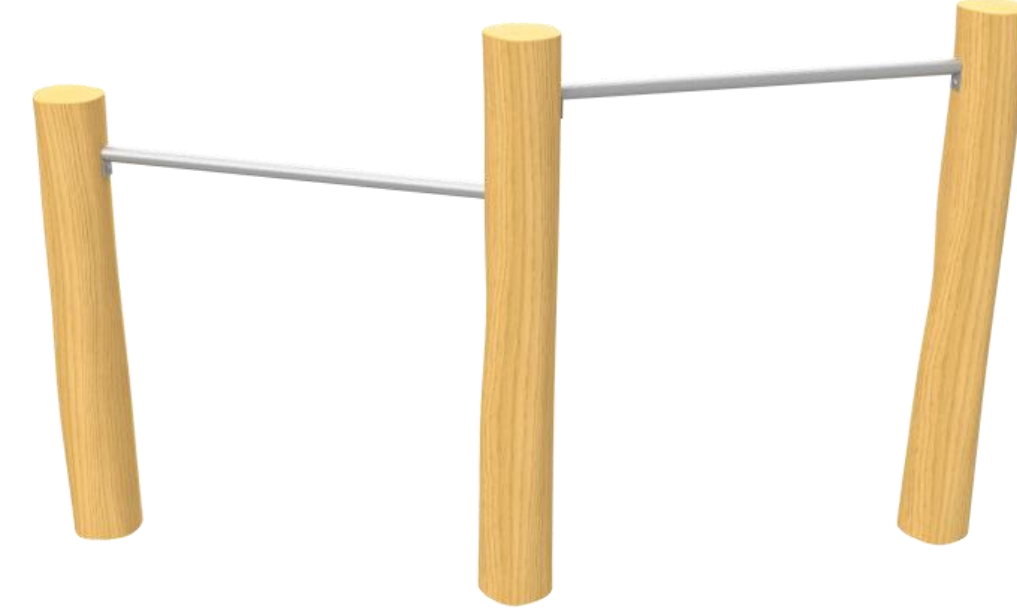

SPEELPLAATS SOUVENIRPERENLAAN, UTRECHT optie 1

180°

2. Adventure Play, Palenwoud 2m
PST.120.012

1. Adventure Play, Duo Touwschommel
PST.000.919

3. Adventure Play, Wiebelbrug 4m
PST.105.022

4. Zwerfkeien (3 stuks)

SPEELPLAATS SOUVENIRPERENLAAN, UTRECHT optie 2

4. Adventure Play, Duikelduo
PST.000.081

2. Adventure Play, Multischommel
PST.000.027

1. Adventure Play, Toren 2m
PST.110.026

5. Adventure Play, Wip
PST.000.337

3. Adventure Play, Steltenpad
PST.000.067