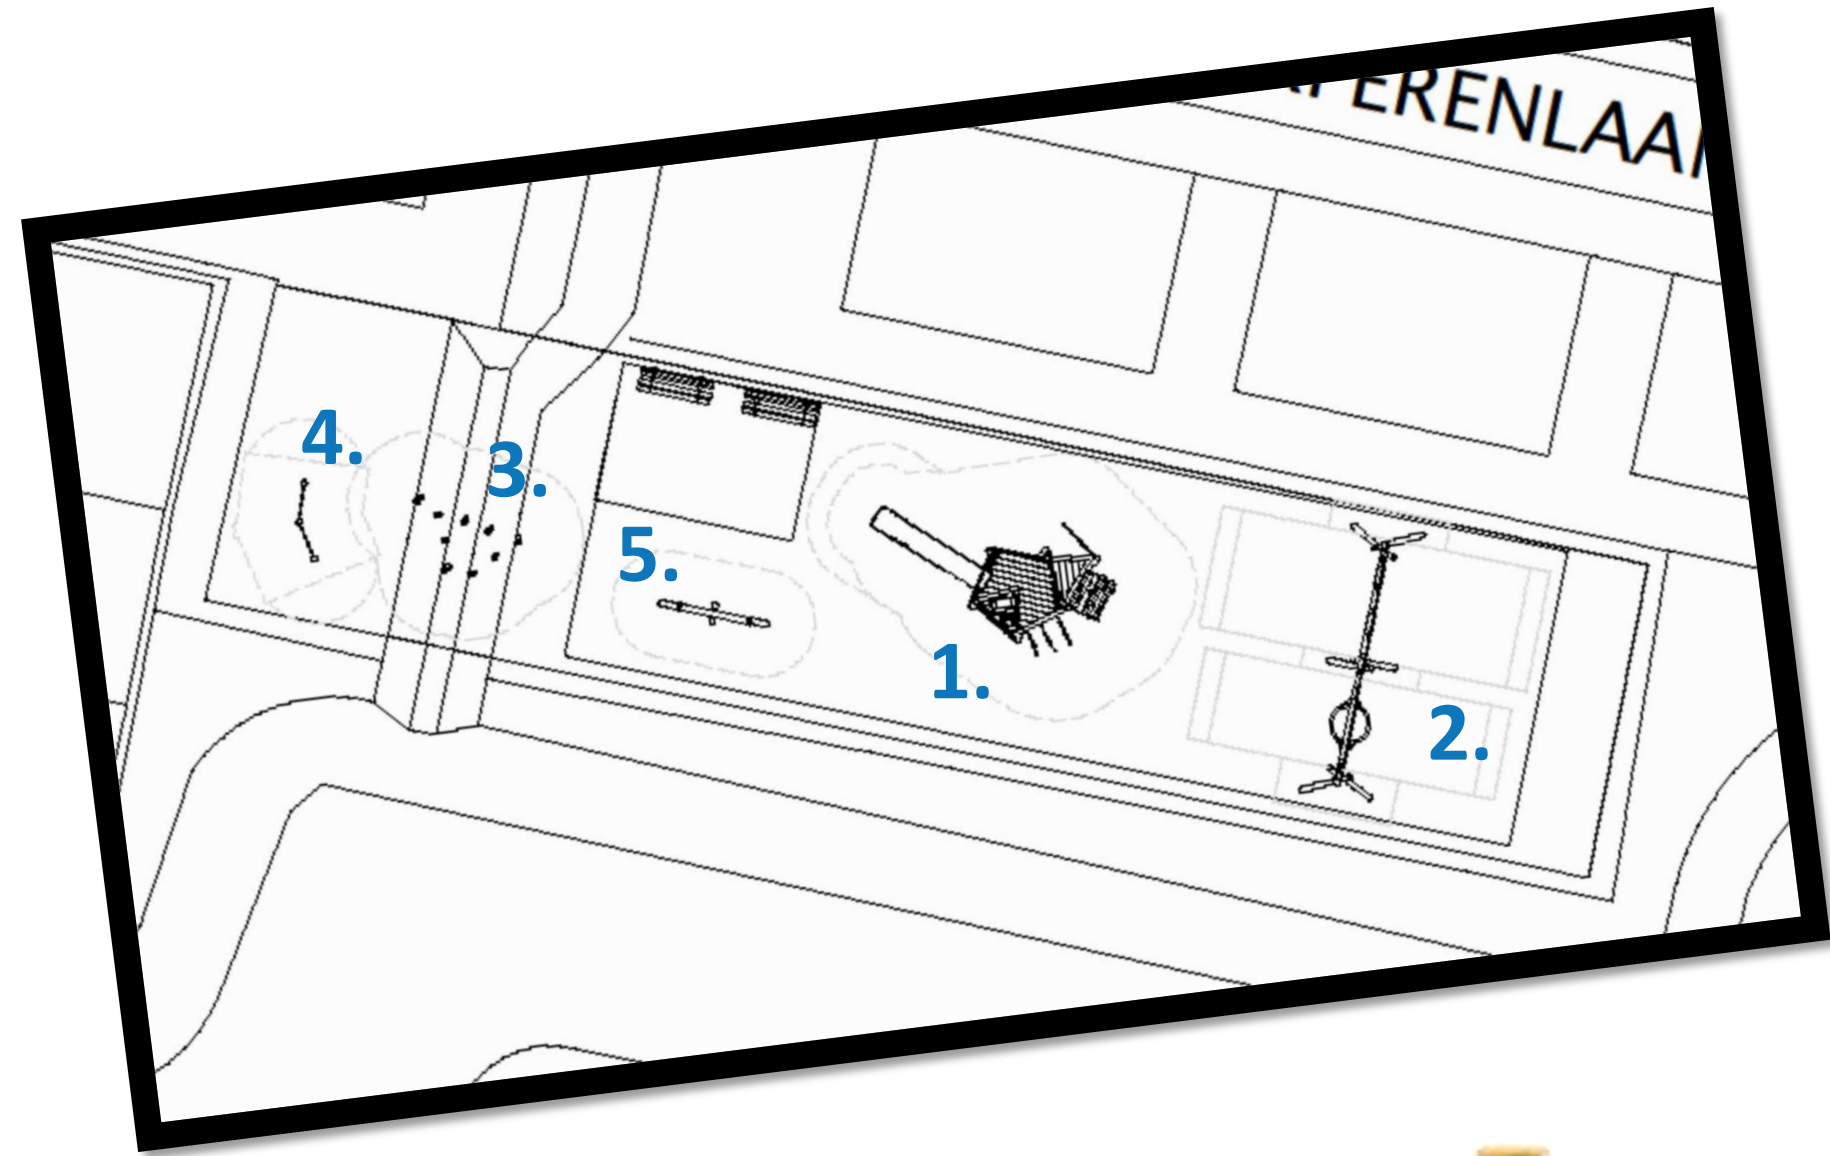

SPEELPLAATS SOUVENIRPERENLAAN, UTRECHT optie 1

180°

2. Adventure Play, Palenwoud 2m
PST.120.012

1. Adventure Play, Duo Touwschommel
PST.000.919

3. Adventure Play, Wiebelbrug 4m
PST.105.022

4. Zwerfkeien (3 stuks)

SPEELPLAATS SOUVENIRPERENLAAN, UTRECHT optie 2

4. Adventure Play, Duikelduo
PST.000.081

2. Adventure Play, Multischommel
PST.000.027

1. Adventure Play, Toren 2m
PST.110.026

5. Adventure Play, Wip
PST.000.337

3. Adventure Play, Steltenpad
PST.000.067