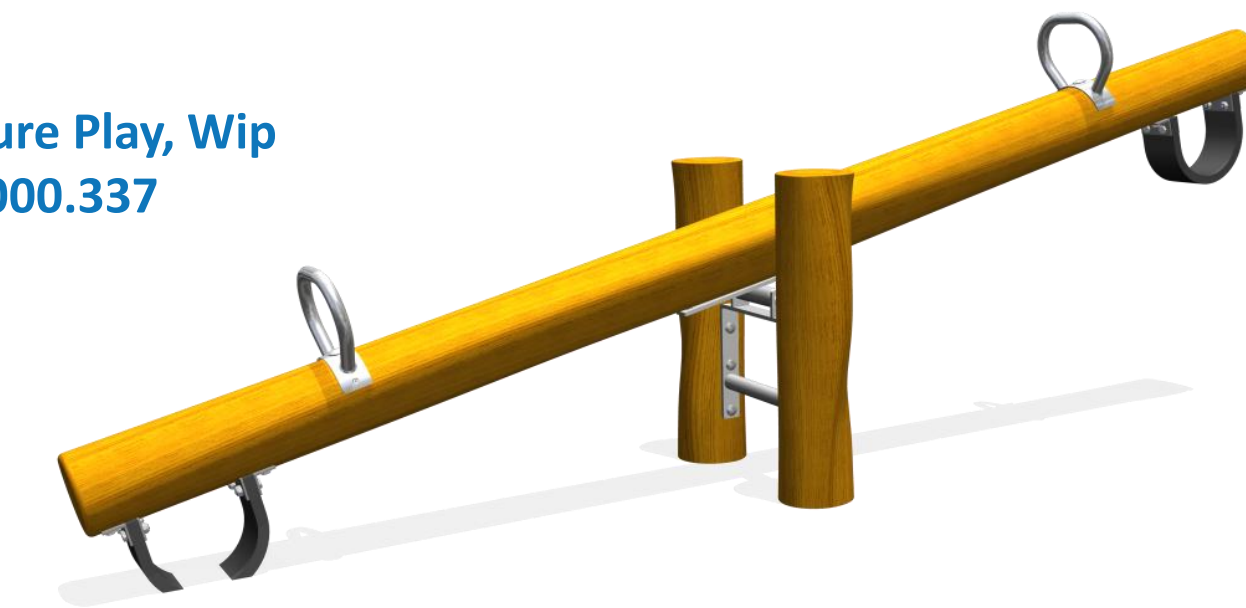

SPEELPLAATS SOUVENIRPERENLAAN, UTRECHT optie 2

4. Adventure Play, Duikelduo
PST.000.081

2. Adventure Play, Multischommel
PST.000.027

1. Adventure Play, Toren 2m
PST.110.026

5. Adventure Play, Wip
PST.000.337