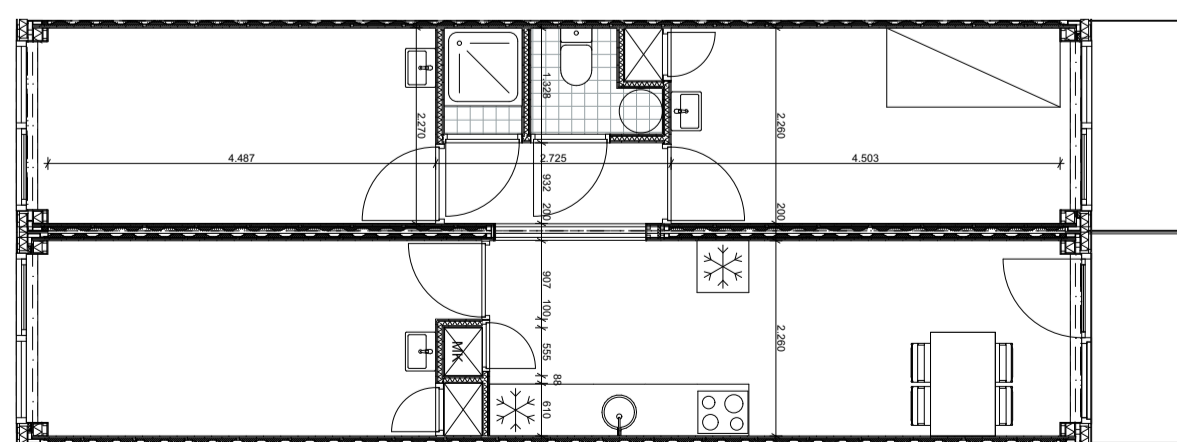

Fairland Studios

Woningtypes

zelfstandige woning ca. 27m2 met eigen buitenruimte
250 stuks in Noord, West en Zuid blok

zelfstandige woning ca. 27m2
10 stuks in Oostblok

zelfstandige woning ca. 54m2
20 stuks in Oostblok