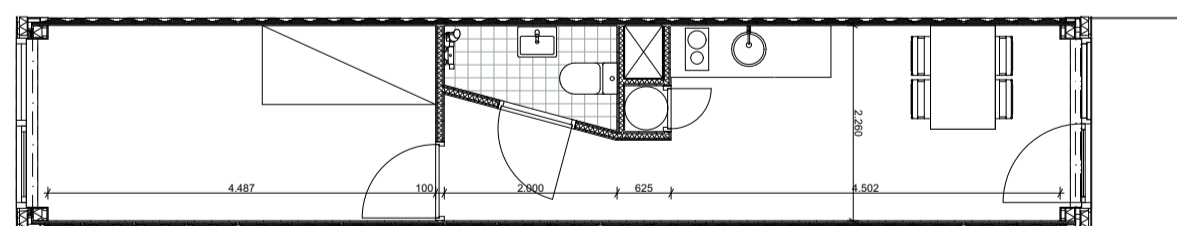

Fairland Studios

Woningtypes

zelfstandige woning ca. 27m2 met eigen buitenruimte
250 stuks in Noord, West en Zuid blok

zelfstandige woning ca. 27m2
10 stuks in Oostblok

zelfstandige woning ca. 54m2
20 stuks in Oostblok