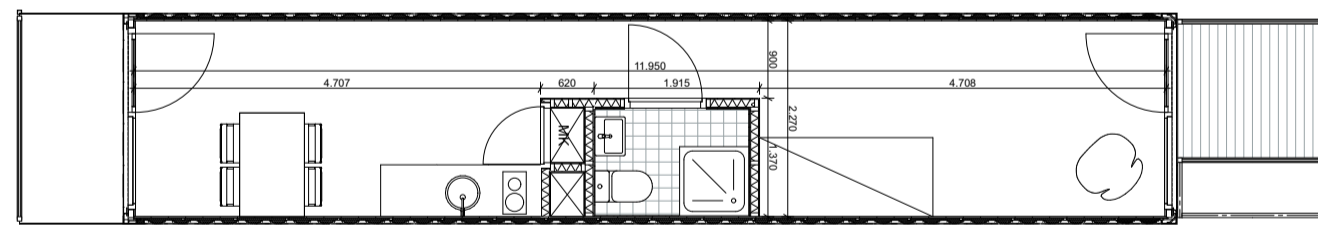

Fairland Studios

Woningtypes

zelfstandige woning ca. 27m2 met eigen buitenruimte
250 stuks in Noord, West en Zuid blok

zelfstandige woning ca. 27m2
10 stuks in Oostblok

zelfstandige woning ca. 54m2
20 stuks in Oostblok